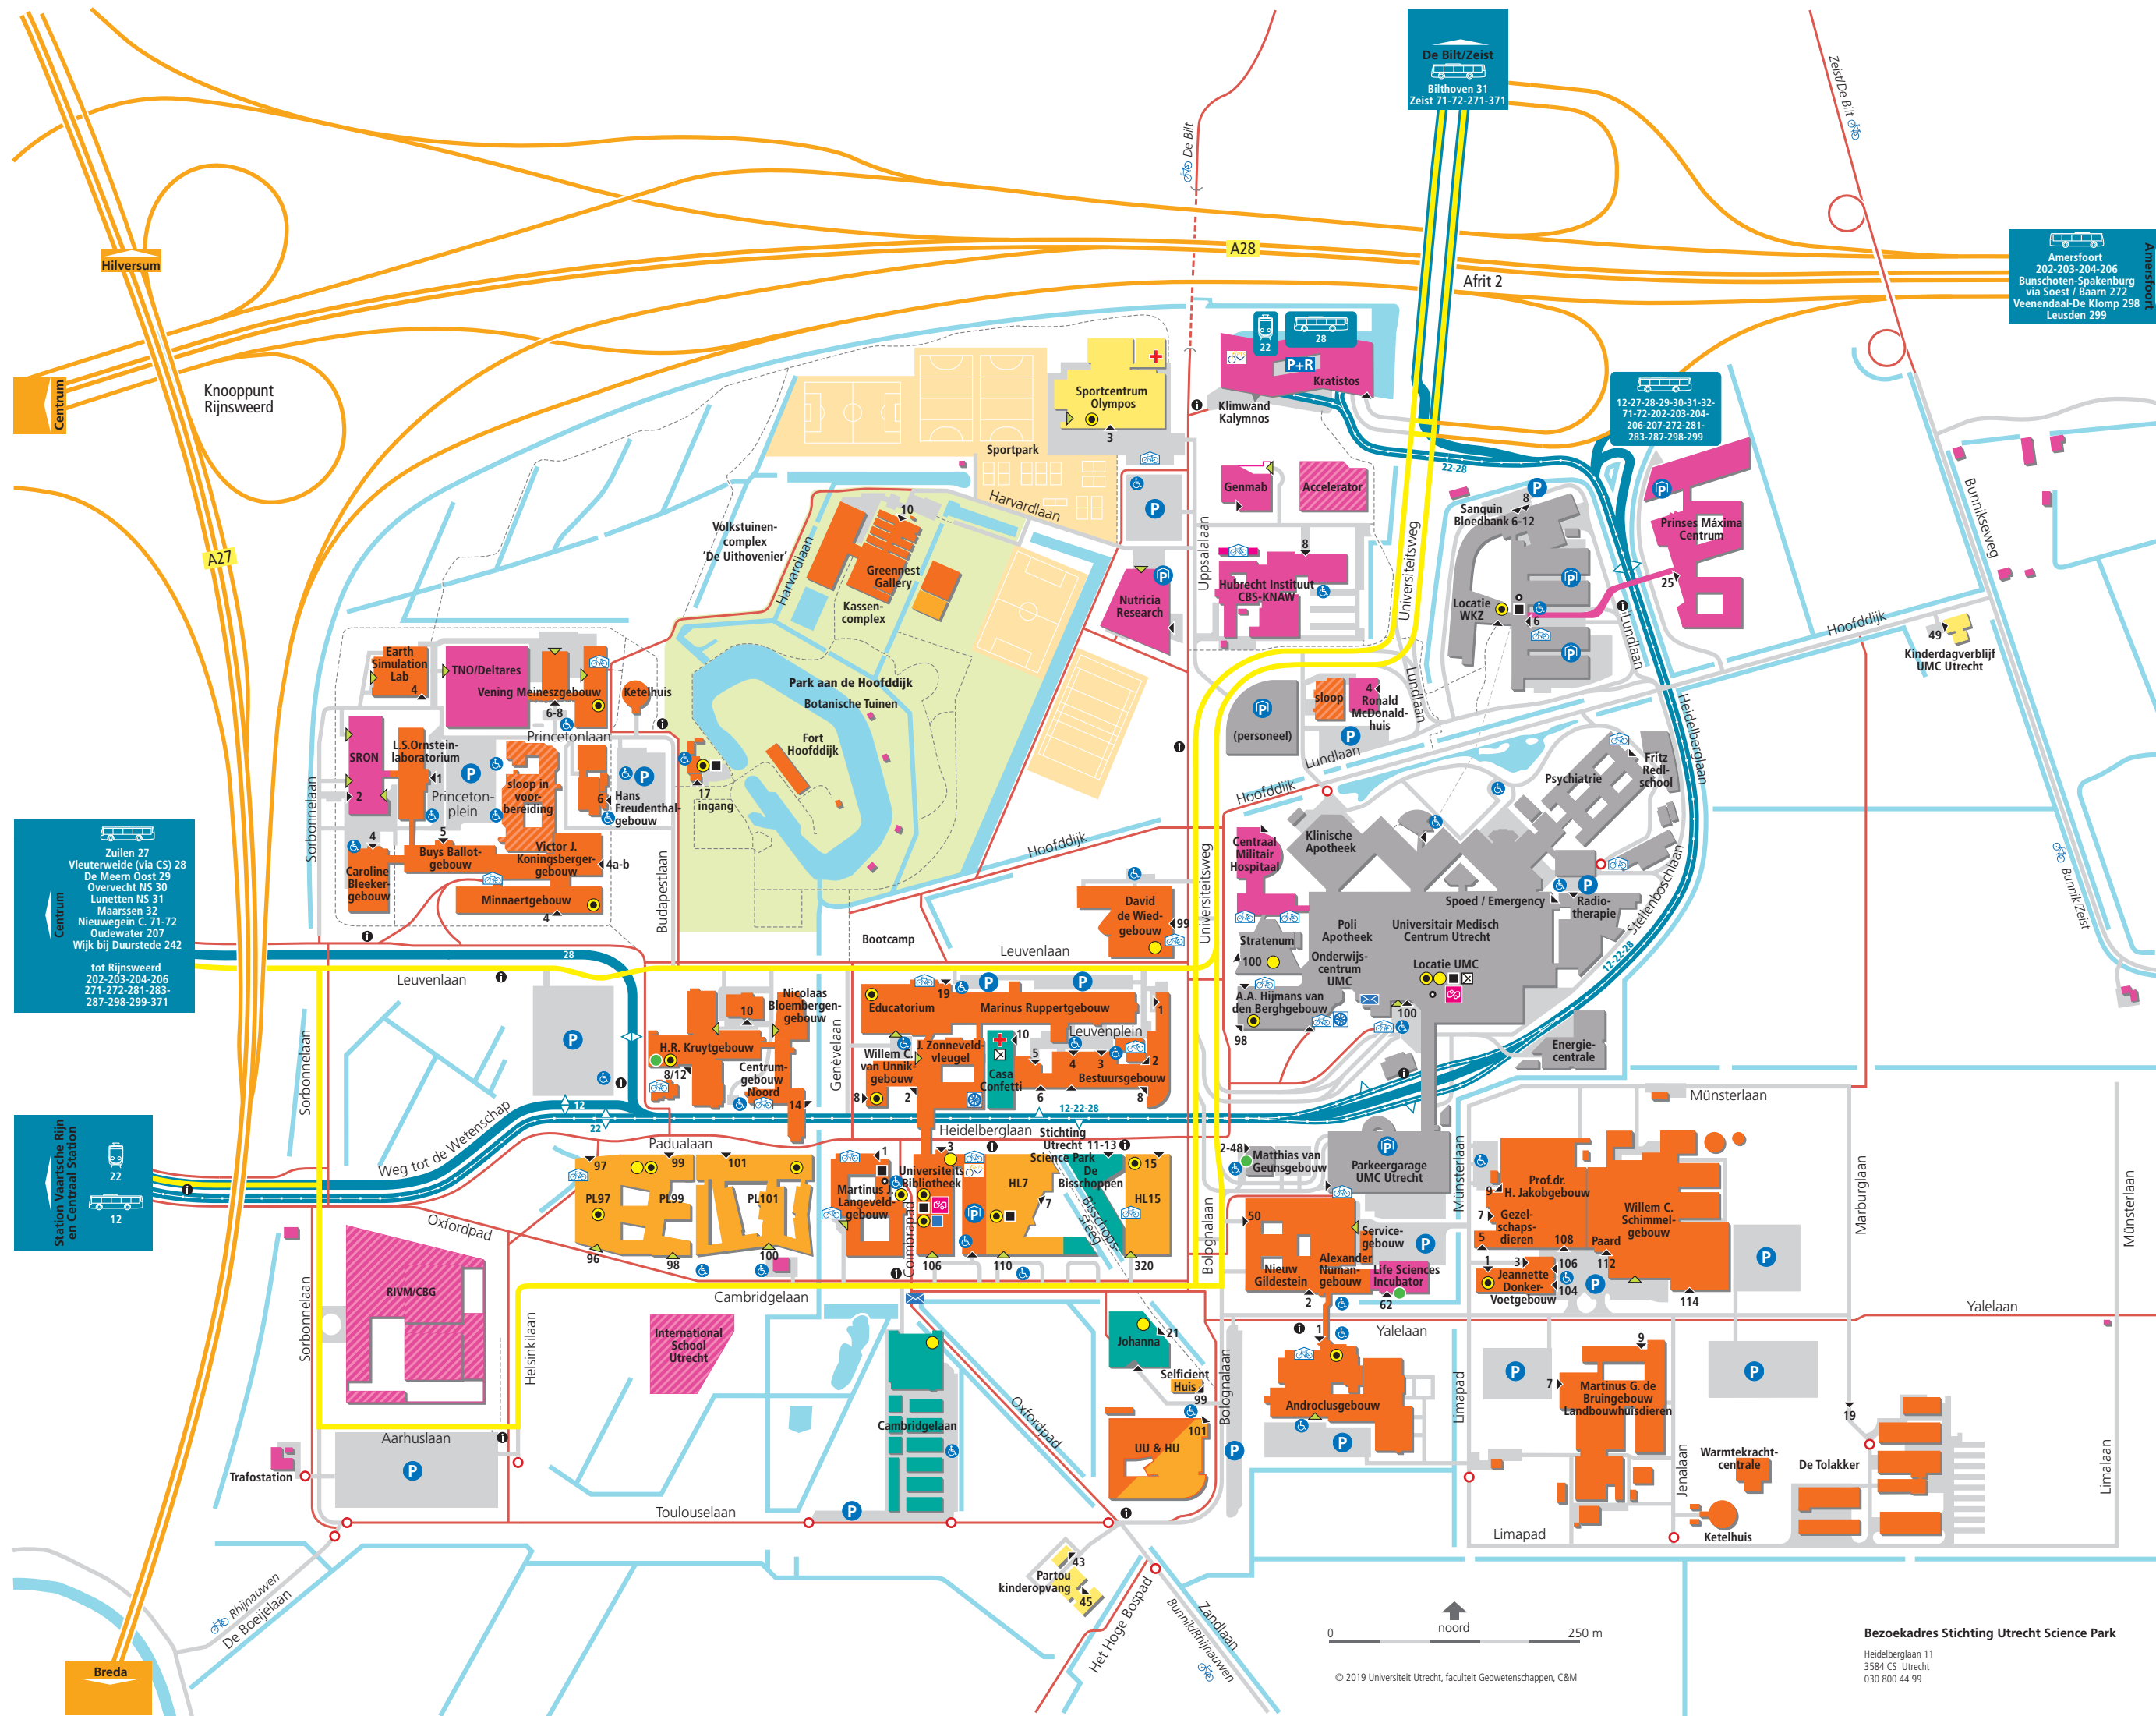

UTRECHT SCIENCE PARK

1. **Legenda**
2. Autoweg
   - Doorgaande autoroute
   - Weg voor bestemmingsverkeer
   - Geen toegang voor auto
   - Fietspad
   - Voetpad
   - Informatiebord
   - Park & ride
   - Parkeergarage
   - Parkeerterrein
   - Invalideparkeerplaats
   - Fietsenstalling
   - Universiteit Utrecht
   - Universitair Medisch Centrum Utrecht
   - Hogeschool Utrecht
   - Overige organisaties
   - Voorzieningen
   - Gebouw in aanbouw
   - Studentenhuisvesting
   - Sportterrein
   - Botanische tuin
   - Ingang met huisnummer
   - Vrachtingang leveranciers
   - Bus- en tramroute met halte
   - Begin-/eindhalte
   - Busnummers
   - Tramhalte (vanaf eind 2019)
   - Voor actuele informatie: 9292ov.nl
   - Eet- en drinkgelegenheid
   - Drinkgelegenheid
   - Medische dienst
   - Winkel
   - Kapper
   - Incubator
   - OV chipkaart oplaadpunt
   - OV fiets
   - Pinautomaat
   - Brievenbus
   - Servicepunt post
   - Fietsenmaker

Bezoekadres Stichting Utrecht Science Park
Heidelberglaan 11
3584 CS Utrecht
030 800 44 99